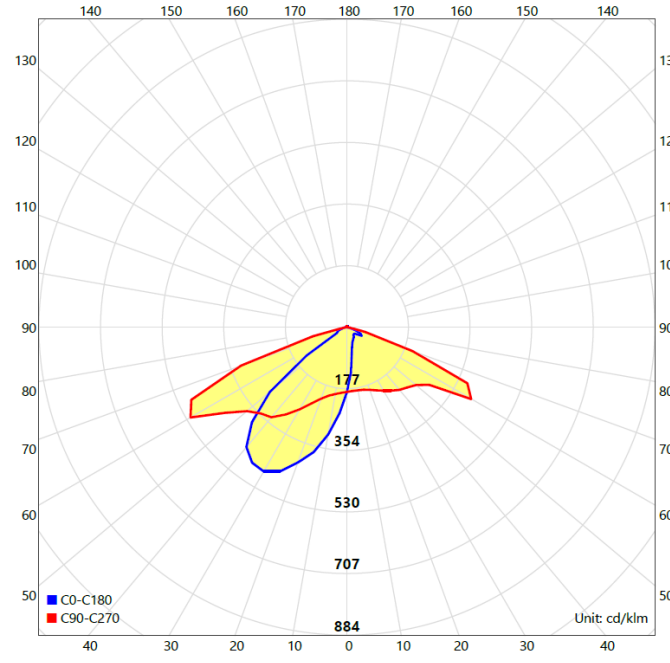

Feris

Yol ve Cadde Armatürü
Road and Street Luminaire

Genel Özellikler / General Specifications

Model	Feris 60
Ürün Kodu / Product Code	DTY.003
LED Armatür Gücü / LED Luminaire Power Işık	60W
Akısı / Luminous Flux	9600 lm
Etkinlik Faktörü / Luminous Efficiency	160 lm/W
Renk Sıcaklığı / Color Temperature	4000K
Renksel Geriverim / Color Rendering Index Işık	>70
Dağılımı / Light Distribution	Asimetrik / Asymmetric
IP Koruma & IK Sınıfı / IP Protection & IK Class	IP66-IK09
Garanti / Guarantee	7 Yıl / 7 Years

Elektriksel Özellikler / Electrical Specifications

Anma Gerilimi / Rated Voltage	110-270V/50-60Hz
Giriş Gerilim Aralığı / Input Voltage Range	90-305V AC
Darbe Koruması / Surge Protection	10KV(Common Mode) - 6KV(Differential Mode)
Frekans / Frequency	50-60 Hz
Güç Faktörü / Power Factor	>0,97
Işık Kaynağı / Light Source	5050 High Power LED
LED Ömrü / LED Lifetime	100.000 saat / 100.000 hours

Mekanik Özellikler / Mechanical Specifications

Çalışma Sıcaklığı / Operating Temperature	(-40 °C)...(+90 °C)@95%RH
Gövde / Body	Alüminyum Enjeksiyon / Aluminium Injection
Ölçüler (l x w x h) / Dimensions (mm) - Konsol Çapı / Console Diameter	609x279x76 - Ø42-60 Hareketli / Adjustable
Gövde Boyası / Body Paint	C5 Corrosion Resistant
Lens	PC
Optik Kapak / Diffuser	Polikarbon Lens / Polycarbon Lens
Ağırlık / Weight	4 kg
Opsiyonel / Optional	DALI, Dimmable, Programmable Driver, SPD, Photocell, Nema Socket, IP68 Connector

Işık Dağılımı / Light Distribution

Teknik Çizim / Technical Drawing