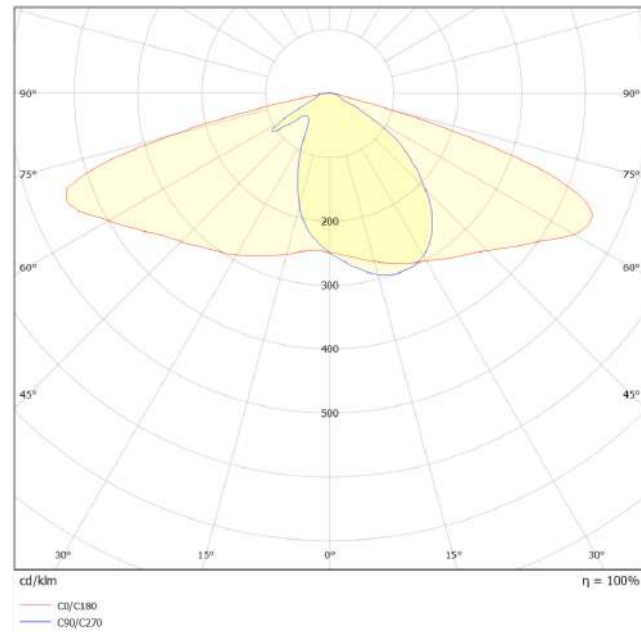

Işık Dağılımı / Light Distribution