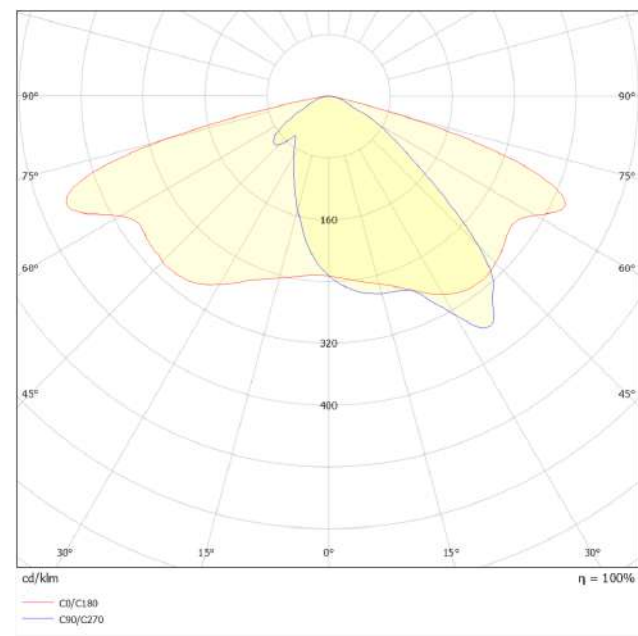

Işık Dağılımı / Light Distribution