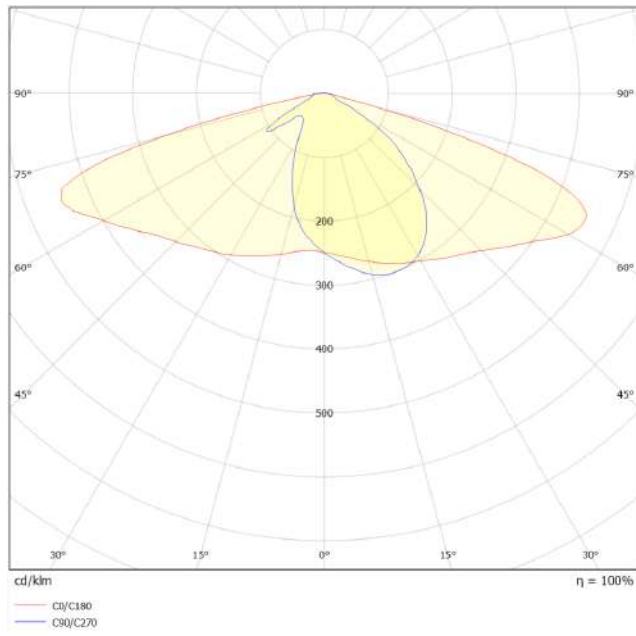

Işık Dağılımı / Light Distribution