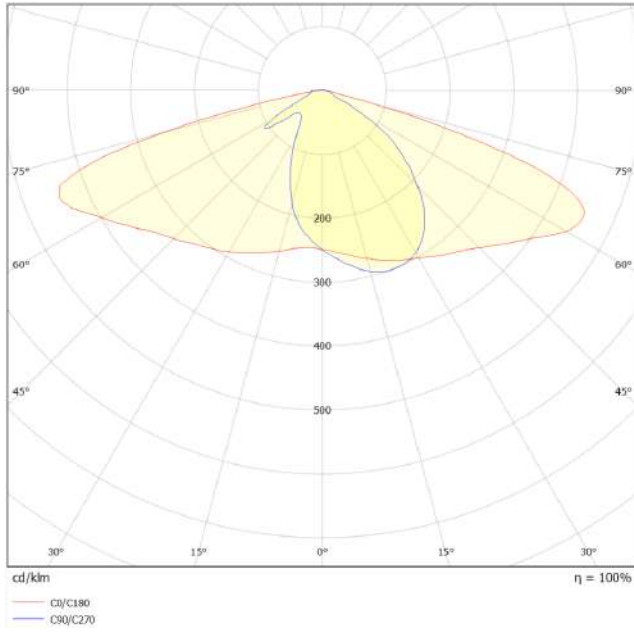

Işık Dağılımı / Light Distribution