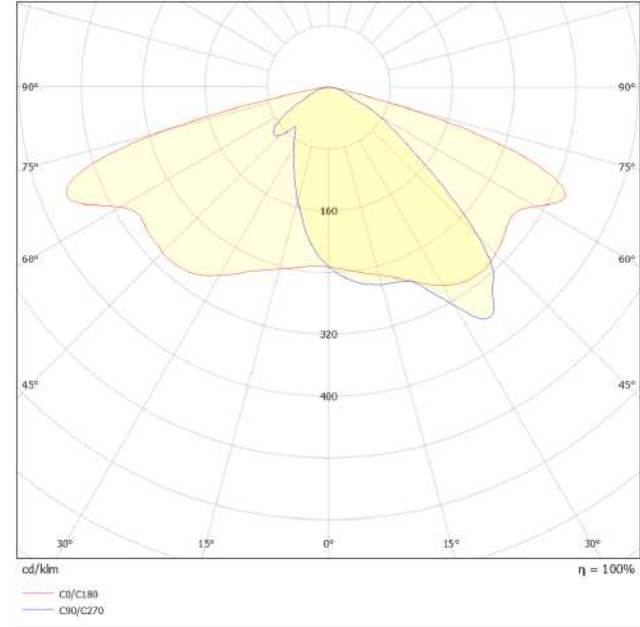

Işık Dağılımı / Light Distribution