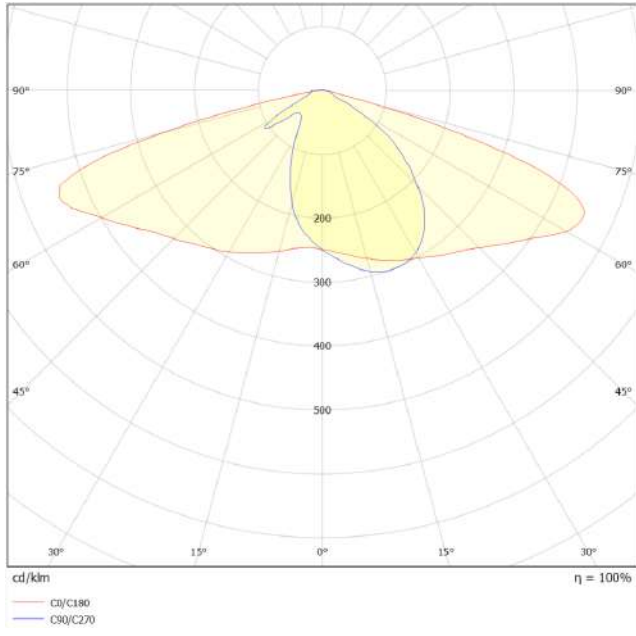

Işık Dağılımı / Light Distribution