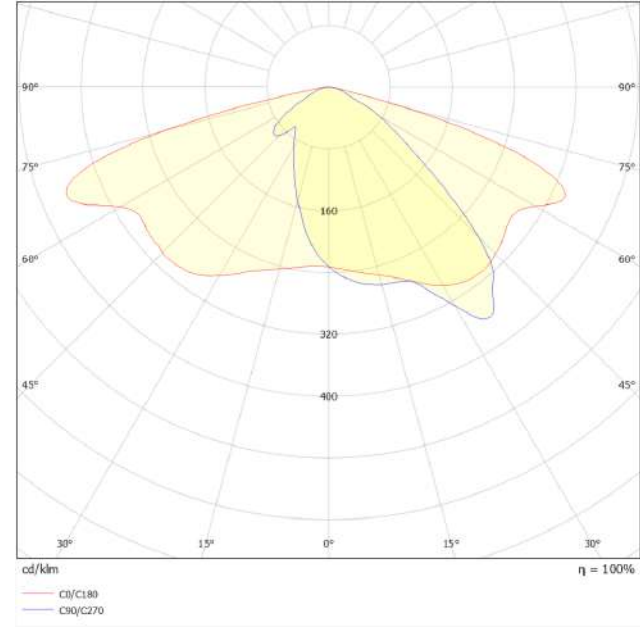

Işık Dağılımı / Light Distribution