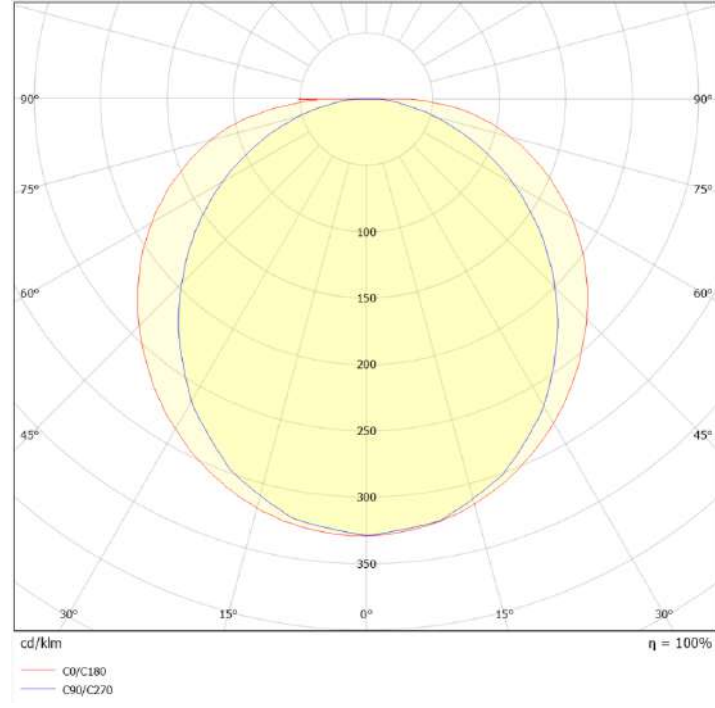

Işık Dağılımı / Light Distribution

Teknik Çizim / Technical Drawing