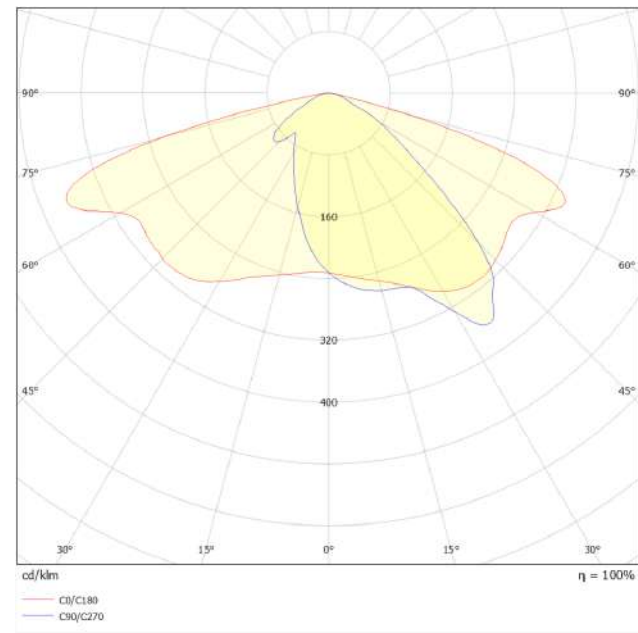

Işık Dağılımı / Light Distribution