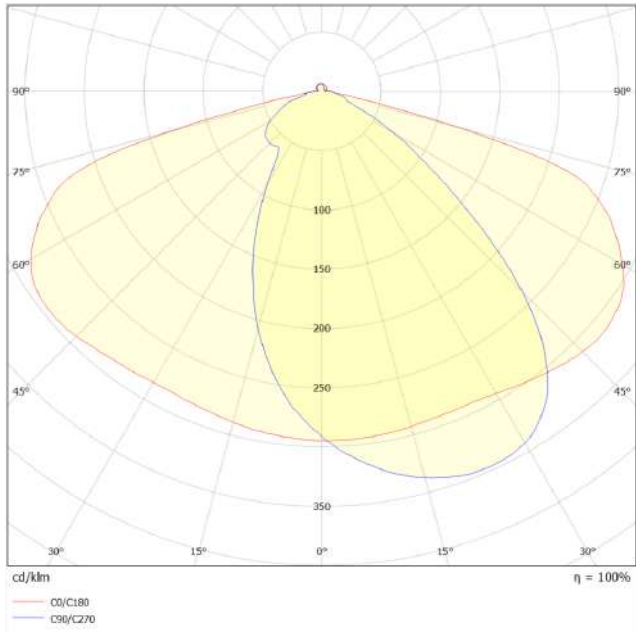

Işık Dağılımı / Light Distribution