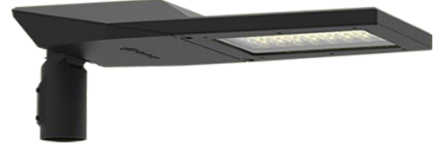

Legend

Yol ve Cadde Armatürü
Road And Street Luminaire

detay
AYDINLATMA

Teknik Seçenekler / Technical Options	Dali - Programlanabilir				
	2000-001	2000-002	2000-003	2000-004	2000-005
Genel Özellikler / General Features					
Led Armatür Gücü (W) / LED Fixture Power	60 WATT	75 WATT	100 WATT	120 WATT	150 WATT
Işık Akısı (lm) / Lumen	>7200 lm	>9000lm	>12000lm	>14400 lm	>18000 lm
LED Sayısı / Number Of LED	192	192	192	192	192
Renk Sıcaklığı (K) / Color Temperature	3000K-4000K-5000K-6500K				
Renksel Geriverim (CRI) / Color Rendering	>85				
Işık Dağılımı / Light Distribution	Asimetrik / Asymmetric				
IP Koruma / IP Protection	IP66				
IK Sınıfı / IK Class	IK08				
Garanti Süresi / Guarrantee	5 Yıl / 5 Years				
Elektriksel Özellikler / Electrical Features					
Giriş Gerilimi / Voltage	220-240V AC				
Frekans / Frequency	50-60 Hz				
Güç Faktörü / Power Fac. (cos)	>0,95 cos				
Işık Kaynağı / Light Source	3030 Power LED				
LED Ömürü / LED Lifetime	100.000 saat / 100.000 hours				
Mekanik Özellikler / Mechanical Features					
Çalışma Sıcaklığı / Working Temperature	(-35 C)...(+60 C)				
Gövde / Body	Alüminyum Enjeksiyon / Aluminium Injection				
Ölçüler (a-b-c) / Dimensions	679 292 68	679 292 68	679 292 68	679 292 68	679 292 68
Gövde Boyası / Body Paint	Elektrostatik Toz Boya				
Lens	PMMA				
Optik Kapak / Diffuser	4 mm Temperli Cam / 4 mm Tempered Glass				
Ağırlık / Weight	5 kg	5,5 kg	5,7 kg	6 kg	6,2 kg