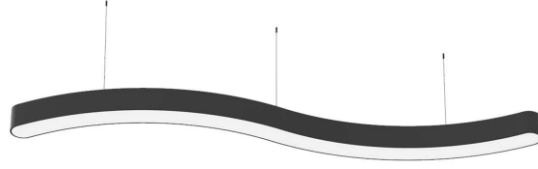

Sude

İç Mekan Aydınlatma
Indoor Lighting

detay
AYDINLATMA

Genel Özellikler / General Specifications			
Ürün Kodu / Product Code	DTY.038		
Led Armatür Gücü (W) / LED Luminaire Power	35W	50W	65W
Işık Akısı (lm) / Luminous Flux	3850 lm	5500 lm	7150 lm
Etkinlik Faktörü / Luminous Efficacy	110 lm/w (4000-6500K)		
Renk Sıcaklığı (K) / Color Temperature	3000K-4000K-6500K		
Renksel Geriverim (CRI) / Color Rendering	>80		
Işık Dağılımı / Light Distribution	Simetrik / Symmetric		
IP Koruma / IP Protection	IP20		
Garanti / Guarantee	5 Yıl / 5 Years		
Elektriksel Özellikler / Electrical Specifications			
Anma Gerilimi / Rated Voltage	220-240V AC		
Giriş Gerilim Aralığı / Input Voltage Range	198-264V AC		
Frekans / Frequency	50-60 Hz		
Güç Faktörü / Power Factor	>0,95		
Işık Kaynağı / Light Source	2835 Mid Power LED		
LED Ömrü / LED Lifetime	100.000 saat / 100.000 hours		
Mekanik Özellikler / Mechanical Specifications			
Çalışma Sıcaklığı / Operating Temperature	(-20 °C)....(+45 °C)		
Gövde / Body	Alüminyum / Aluminium		
Ölçüler (l x w x h) / Dimensions (mm)	1000x80x80	1200x80x80	1500x80x80
Gövde Boyası / Body Paint	Elektrostatik Toz Boya / Electrostatic Powder Coated		
Optik Kapak / Diffuser	Opal Difüzör / Opal Diffuser		
Ağırlık / Weight	1,5 kg	3,5 kg	4 kg
Montaj Tipi / Mounting Type	Sarkıt veya Sıva Üstü / Pendant or Surface Mounted		
Opsiyonel / Optional	DALI Driver, 1-3 hours emergency kit		