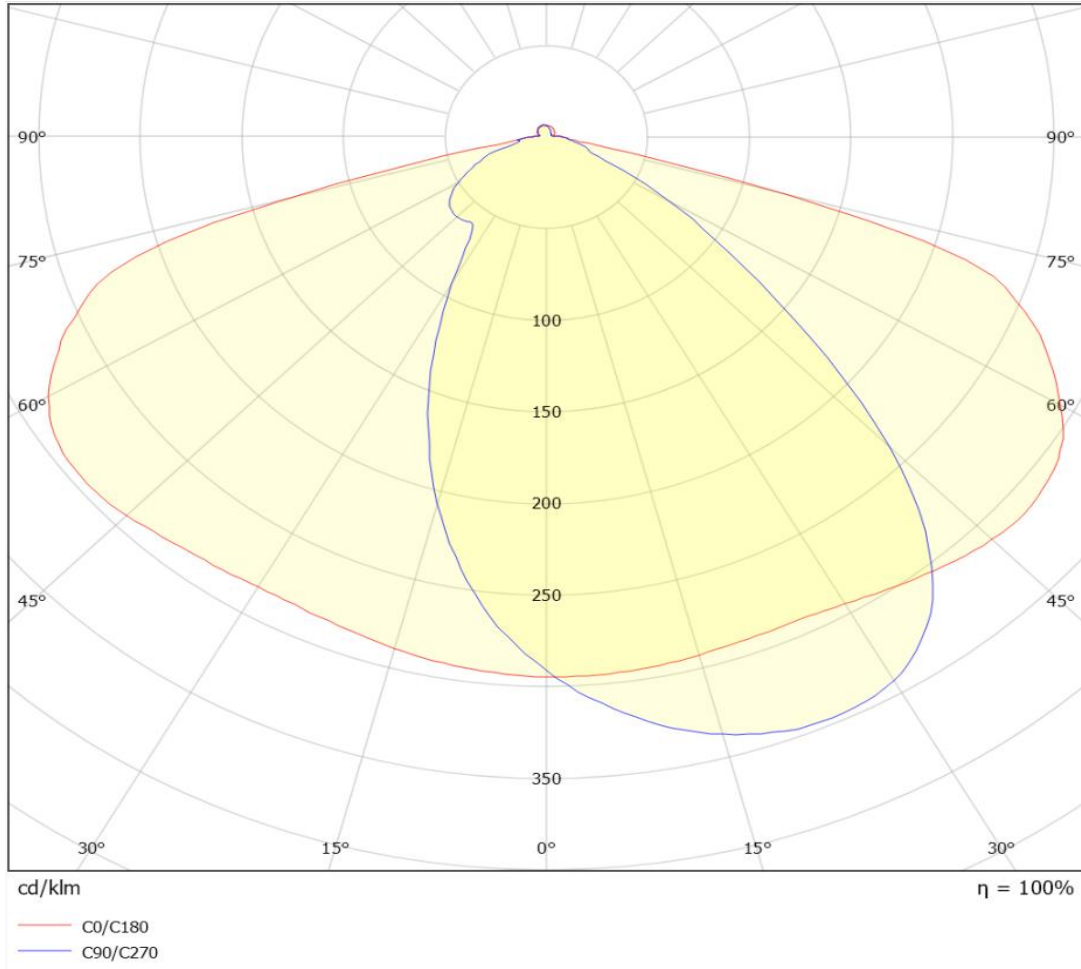

Işık Dağılımı / Light Distribution

detay
AYDINLATMA