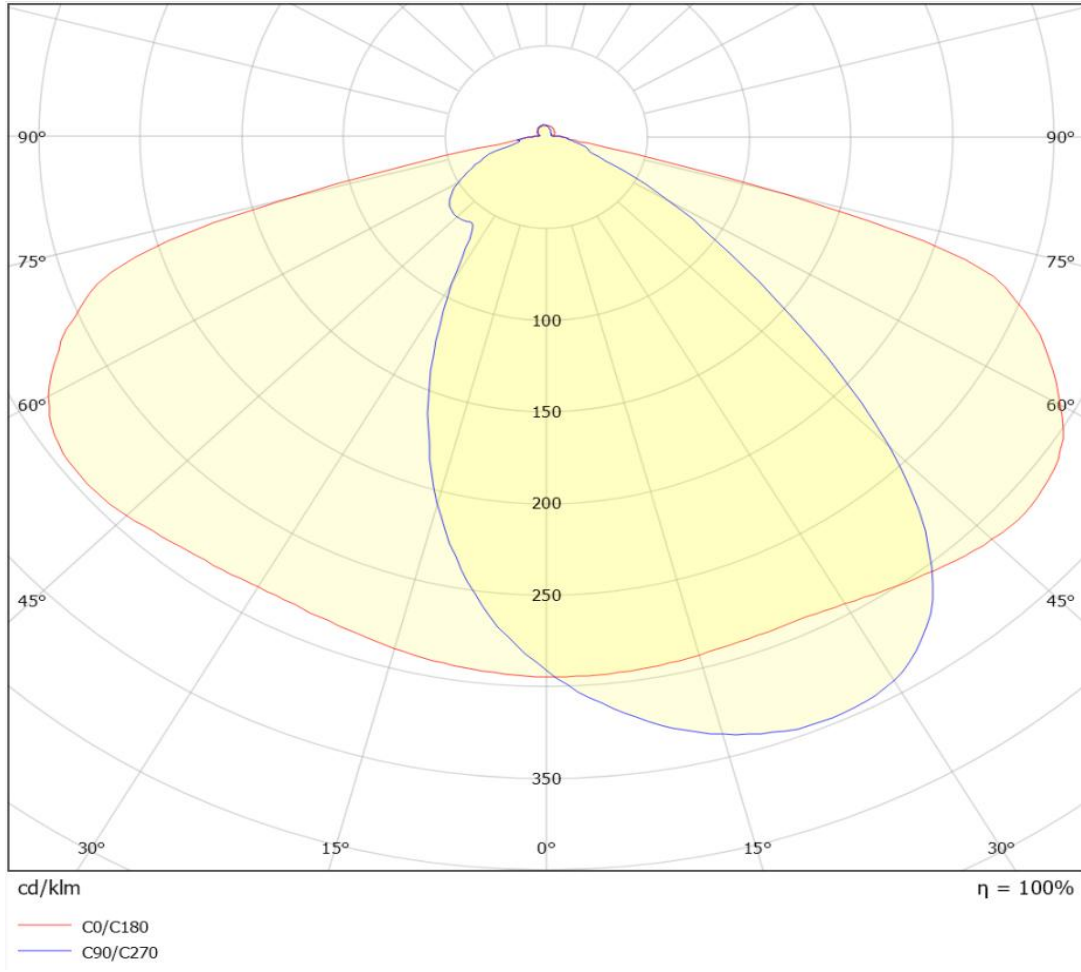

Işık Dağılımı / Light Distribution

detay
AYDINLATMA